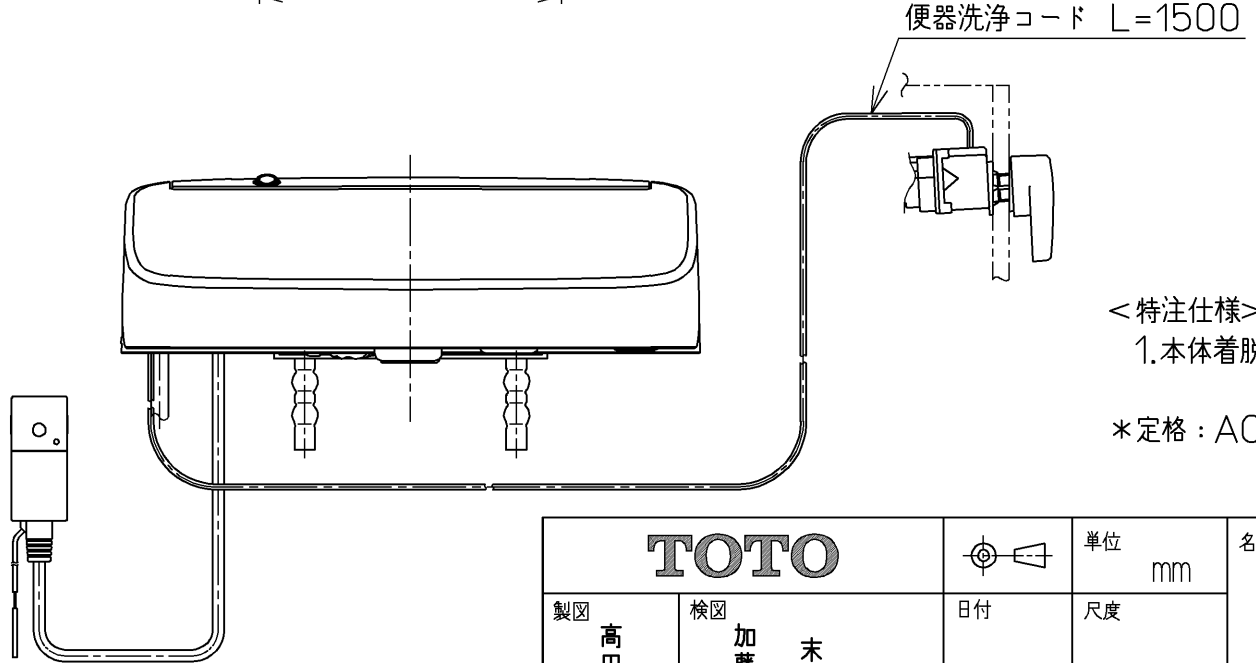

生産中止図面
2024/04

<特注仕様>
1. 本体着脱部を金属製にしたもの

*定格: AC100V-1263W 50/60Hz

TOTO		☉	単位 mm	名称 ウォシュレットアプリ コットP
製図 高田 ゆ	検図 加藤 健 末次	日付 18-11-20	尺度 1 : 5	品番 TCF5820AMRV80
備考 AP1AK 洗浄乾燥脱臭暖房便座		ウォシュレット品番 TCF5820RV80 便器洗浄ユニット品番 TCA353		図番 TCF5820AMRV80_A0100
A3			ページNo.	1-1 (改)