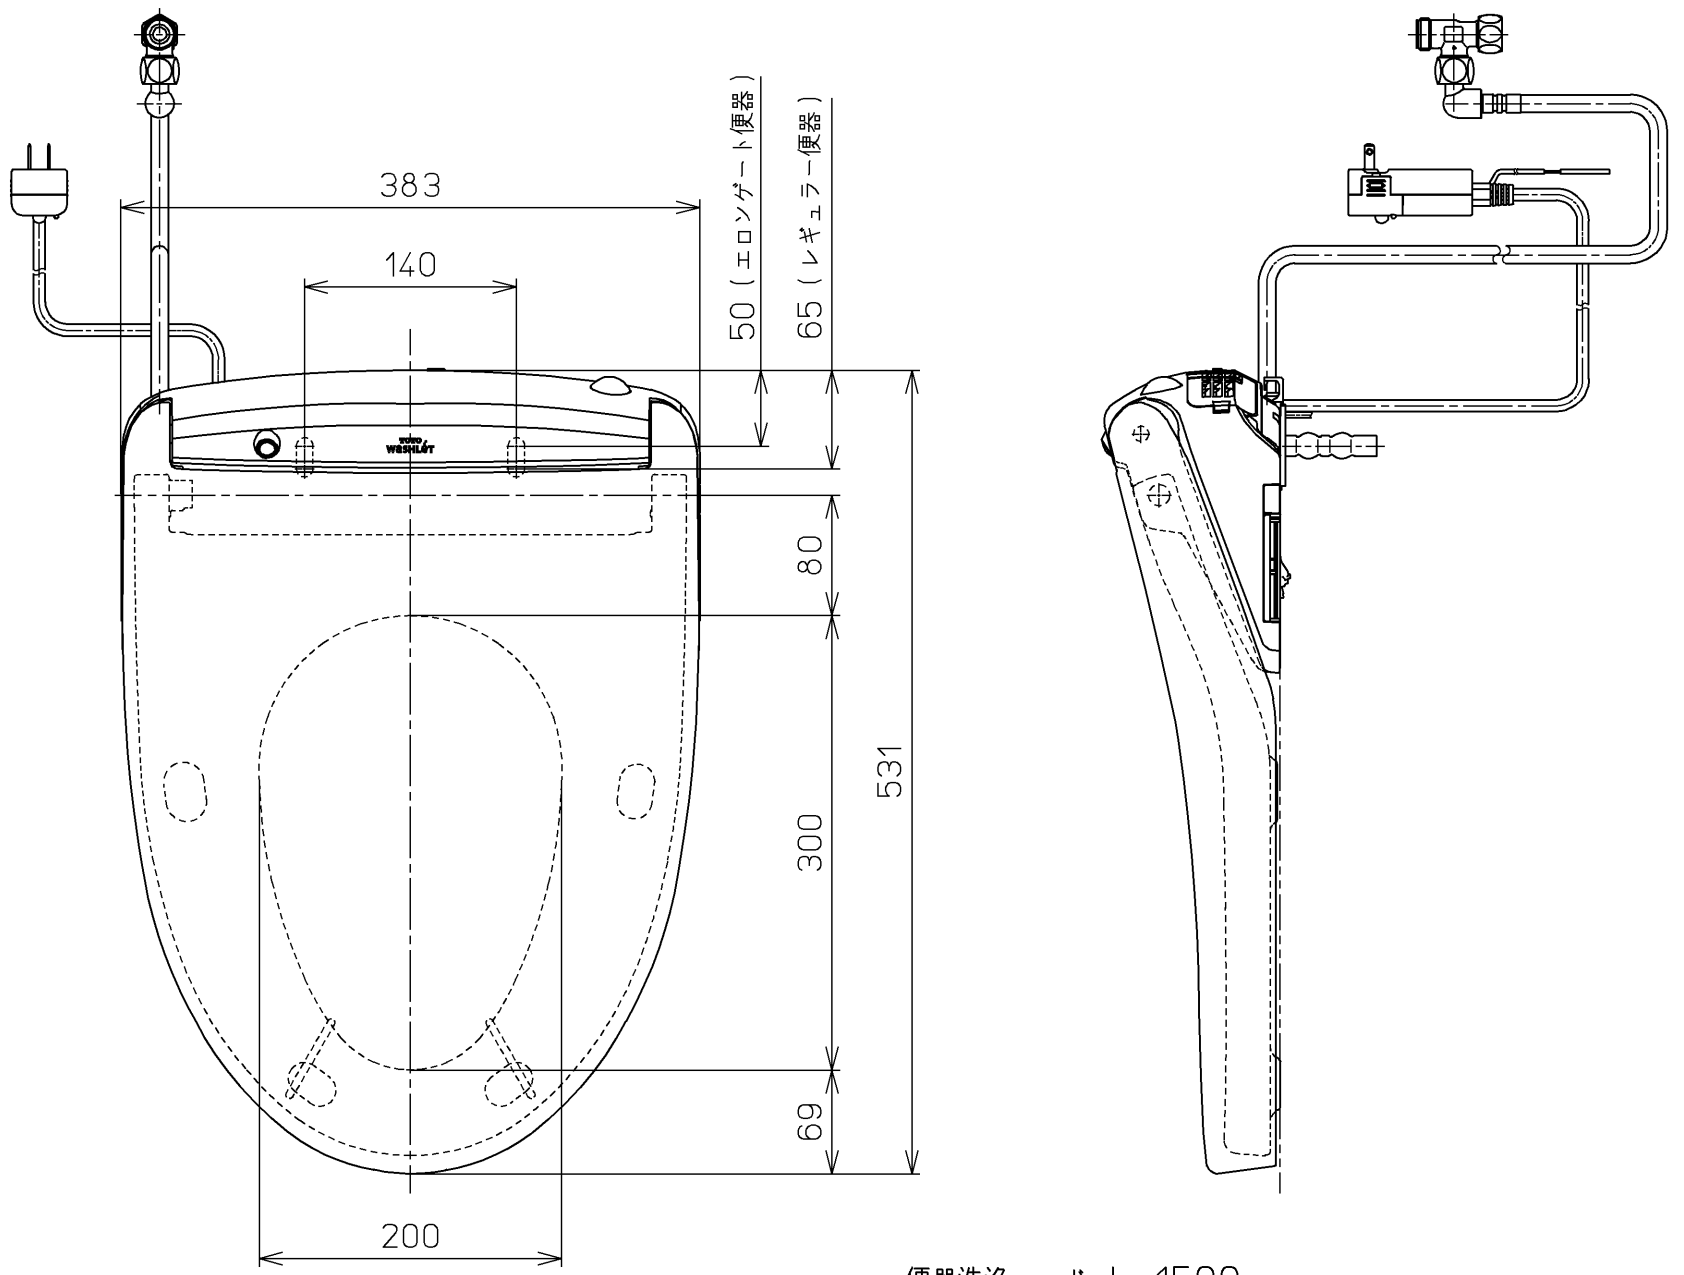

生産中止図面
2024/04

<特注仕様>
1. 本体着脱部を金属製にしたもの

*定格: AC100V-1263W 50/60Hz

TOTO		☉	単位 mm	名称 ウォシュレットアプリ コットP
製図 高田 ゆ	検図 加藤 健 末次	日付 18-11-20	尺度 1 : 5	品番 TCF5820AMRV80
備考 AP1AK 洗浄乾燥脱臭暖房便座		ウォシュレット品番 TCF5820RV80 便器洗浄ユニット品番 TCA353		図番 TCF5820AMRV80_A0100
A3			ページNo.	1-1 (改)