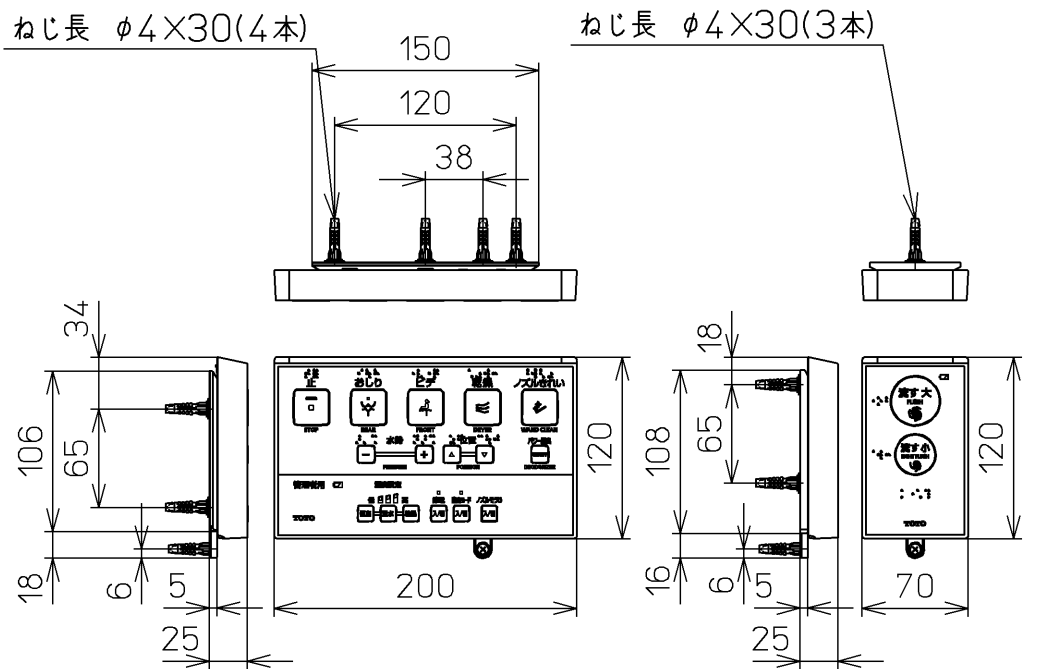

生産中止図面
2024/04

<特注仕様>
1. 本体着脱部を金属製にしたもの

*定格: AC100V-1263W 50/60Hz

TOTO		☉	単位 mm	名称 ウォシュレットアプリ コットP
製図 高田 ゆ	検図 加藤 健 末次	日付 18-11-20	尺度 1 : 5	品番 TCF5820AMRV80
備考 AP1AK 洗浄乾燥脱臭暖房便座		ウォシュレット品番 TCF5820RV80 便器洗浄ユニット品番 TCA353		図番 TCF5820AMRV80_A0100
A3			ページNo.	1-1 (改)