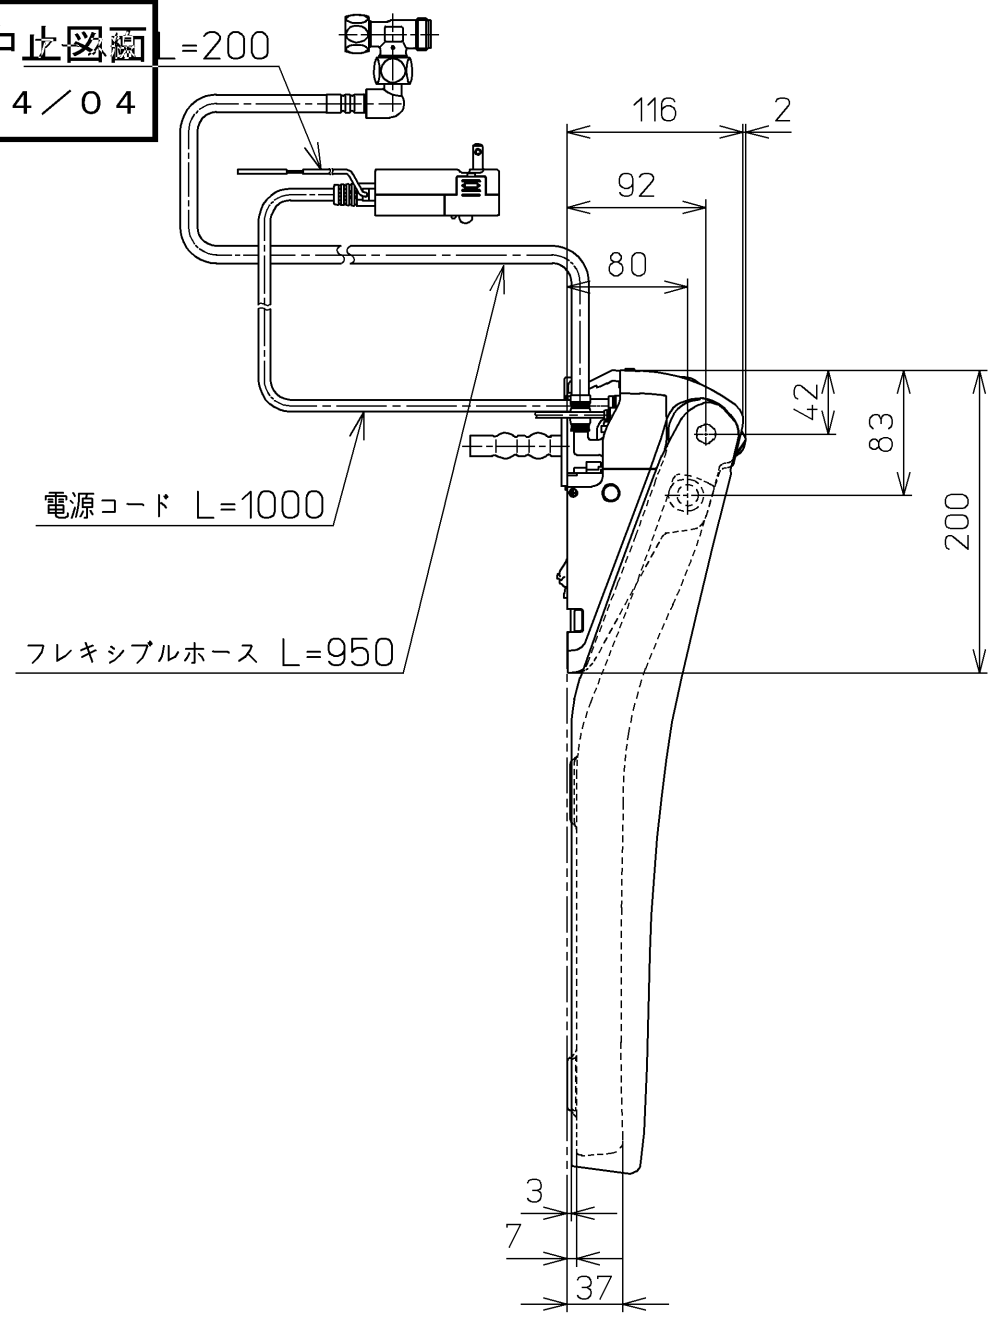

生産中止図面
2024/04

<特注仕様>
1. 本体着脱部を金属製にしたもの

*定格: AC100V-1263W 50/60Hz

TOTO		☉	単位 mm	名称 ウォシュレットアプリ コットP
製図 高田 ゆ	検図 加藤 健 末次	日付 18-11-20	尺度 1 : 5	品番 TCF5820AMRV80
備考 AP1AK 洗浄乾燥脱臭暖房便座		ウォシュレット品番 TCF5820RV80 便器洗浄ユニット品番 TCA353		図番 TCF5820AMRV80_A0100
A3			ページNo.	1-1 (改)